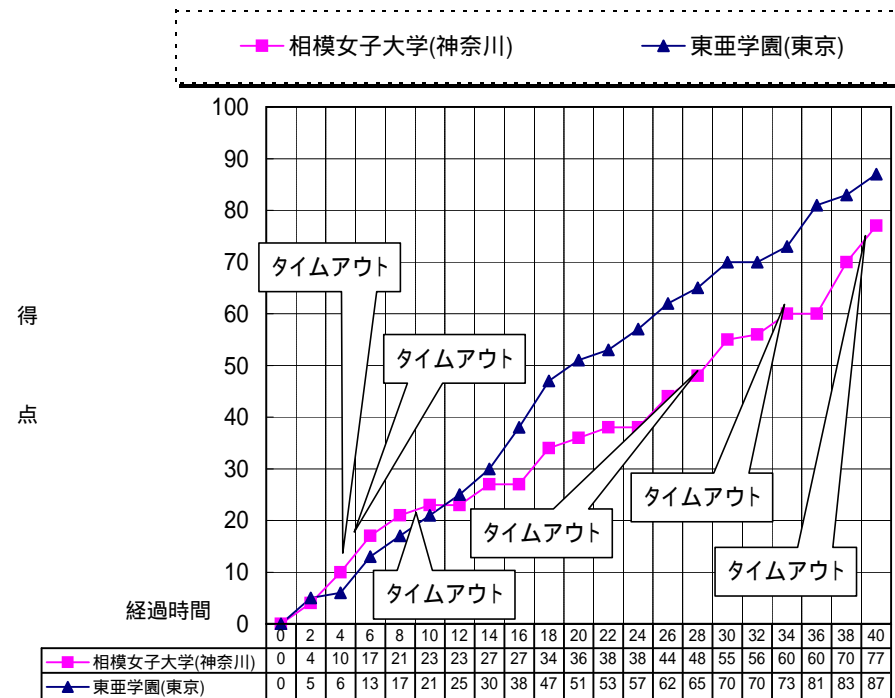

平成19年度 関東高等学校女子バスケットボール大会

平成19年6月9日(土)

【女子】1回戦 鐘山スポーツセンター総合体育館 Dコート 第3試合

相模女子大学(神奈川)	77	$\left. \begin{array}{l} 23 - 21 \\ 13 - 30 \\ 19 - 19 \\ 22 - 17 \\ \dots \end{array} \right\} 87$	東亜学園(東京)

相模女子大学(神奈川)		コーチ 本田 守																	
番号	氏名	得点	3ポイント		2ポイント		フリースロー		ファウル	リバウンド			アシスト	スティール	ブロック	ターン			
			成功	試投	成功	試投	成功	試投		DF	OF	計					パス	ショット	オーバー
4*	栗田 志鶴	2	0	0	1	8	0	0	5	2	2	4	0	1	0	4			
5*	武藤 幸子	10	0	0	5	10	0	0	5	3	7	10	0	5	1	1			
6*	黒畑 瞳	20	1	4	8	21	1	2	4	1	4	5	4	2	0	4			
7*	秋田 真望	6	0	4	3	8	0	0	2	4	2	6	2	5	0	1			
8	小林 咲姫菜	7	1	6	2	3	0	0	4	1	0	1	0	1	0	1			
9	曾根 千聖	2	0	0	1	1	0	0	0	0	0	0	0	0	0	0			
10	塚原 朋	4	0	1	2	6	0	0	2	4	2	6	1	1	0	3			
11	清治 波瑠奈	0	0	2	0	1	0	0	0	0	0	0	0	1	0	0			
12	郷家 菜里	0	0	0	0	2	0	0	0	1	1	2	0	1	0	3			
13	福嶋 華子	9	1	3	3	8	0	0	3	1	0	1	1	1	1	3			
14	鍋嶋 里美	0	0	1	0	0	0	0	0	0	0	0	0	0	0	0			
15	小林 藍子																		
16	菅原 彩夏																		
17	中濱 里奈	2	0	0	1	2	0	0	0	1	3	4	0	1	0	2			
18*	鈴木 麗	15	0	0	6	12	3	3	4	6	2	8	0	3	0	2			
チーム		0							0	1	1								
		77	3	21	32	82	4	5	29	24	24	48	8	22	2	24			

*:スターティングメンバー 確率 14.3% 39.0% 80.0%

東亜学園(東京)		コーチ 久根下 和利																	
番号	氏名	得点	3ポイント		2ポイント		フリースロー		ファウル	リバウンド			アシスト	スティール	ブロック	ターン			
			成功	試投	成功	試投	成功	試投		DF	OF	計					パス	ショット	オーバー
4*	伊津野 裕香	12	0	0	1	6	10	14	2	2	0	2	0	0	0	3			
5	大谷 知加																		
6*	国分 千恵子	25	5	9	2	2	6	7	0	1	1	2	3	2	2	4			
7	小島 みなも	0	0	0	0	1	0	0	1	0	0	0	0	0	0	1			
8*	望月 奈津子	4	0	1	1	1	2	3	1	2	0	2	0	1	0	1			
9	福山 恵美子																		
10	早川 江莉果	2	0	0	0	0	2	2	0	0	0	0	0	0	0	0			
11	室伏 由貴																		
12	鎌田 奈津紀	6	1	2	1	2	1	2	0	8	0	8	2	0	0	2			
13*	福岡 友紀子	11	1	1	4	13	0	0	0	7	0	7	2	4	0	6			
14	平川 晴代	0	0	0	0	0	0	0	0	0	0	0	0	0	0	0			
15*	白坂 里紗	17	0	0	7	17	3	5	2	8	5	13	2	2	2	5			
16	佐瀬 雅美	2	0	0	0	0	2	2	0	1	0	1	0	0	0	2			
17	今井 祥子	2	0	0	0	0	2	4	0	1	0	1	0	1	1	1			
18	小杉 安里子	6	0	1	2	5	2	2	4	5	1	6	0	0	0	1			
チーム		0							2	0	2					4			
		87	7	14	18	47	30	41	10	37	7	44	9	10	5	30			

*:スターティングメンバー 確率 50.0% 38.3% 73.2%

2分毎による得点の推移

戦評

1Q、相模女子ハーフコートマンツ、東亜学園オールコートマンツでスタート。相模女子は栗田、黒旗の個人技やその合わせなどで攻める。一方、東亜学園は、白坂(181cm)を基点に攻める。ゲームが動いたのは2Q開始1分、相模女子 栗田の、ファウルによる交代直後からである。相模女子は攻守のバランスが悪くなり、なかなか得点できず、逆に東亜学園は白坂を中心に点数を重ね36-51で折り返す。3Q、東亜学園は、白坂のディフェンスリバウンドからの速い展開で点数を重ねる。一方、相模女子は残り5分、栗田がファウルアウト後も速い展開からシュートを狙うがなかなか得点に結びつかない。4Q途中、相模女子は逆転を狙い、オールコートマンツーマンプレスを切り替えるものの、東亜学園は最後まで落ち着いたゲーム運びで勝利した。

主審 二宮 隆二 (茨城)

副審 内田 英樹 (山梨)

記入者 三井 緑 (高体連)