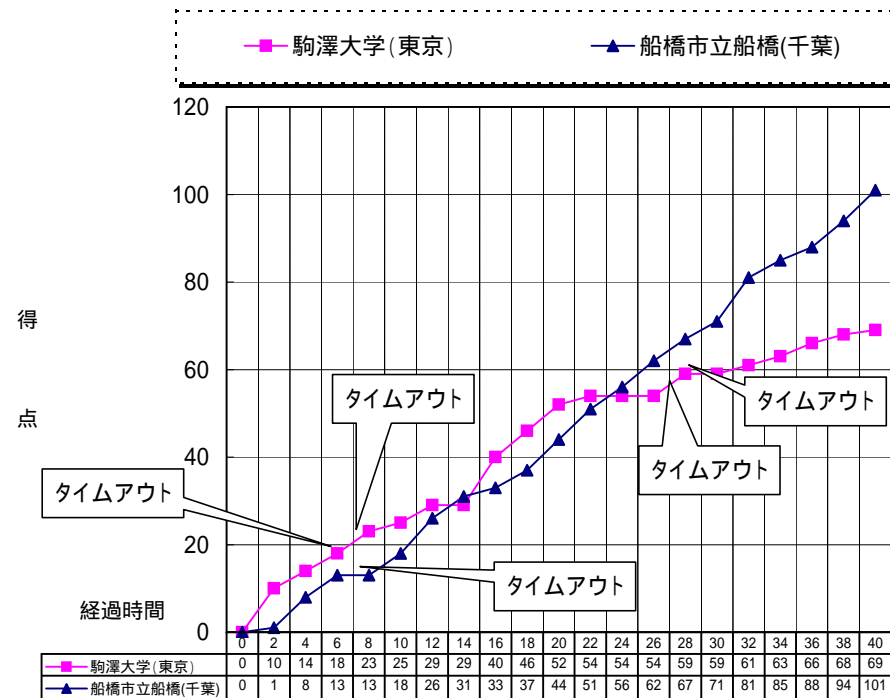

平成19年度 関東高等学校女子バスケットボール大会

平成19年6月9日(土)

【女子】1回戦 鐘山スポーツセンター総合体育館 Cコート 第1試合

駒澤大学(東京)	69	$\left. \begin{matrix} 25 & - & 18 \\ 27 & - & 26 \\ 7 & - & 27 \\ 10 & - & 30 \\ & - & \end{matrix} \right\} 101$	船橋市立船橋(千葉)
----------	----	--	------------

2分毎による得点の推移

戦評

1Q. 両チームマンツーマンでスタート、シュートを決めた後はオールコートから当たるなど、変化をさせながらお互いにリズムを作る。立ち上がりはアウトサイド 嶋田、インサイド 永井を軸に駒澤が抜け出す。開始3分で14-3とリードするが、駒澤 嶋田が控球のアクシデントによりリズムが狂い、市船ペースに。残り4分には、14-13と1点差に詰める。市船のセンター 齋藤が3ファウルのためベンチに下がり、駒澤が再び得点を重ね、25-18と駒澤リードで終了。2Qに入り、市船はディフェンスが機能してターンオーバーを誘い、森の3P、山崎の速攻での得点などで点差を縮め、残り7分、田山の3Pで31-29と逆転する。その後は一進一退の攻防が続くが、駒澤 杉田、浅倉の3P、永井のインサイドの得点などで、52-44と駒澤リードで前半を終了する。