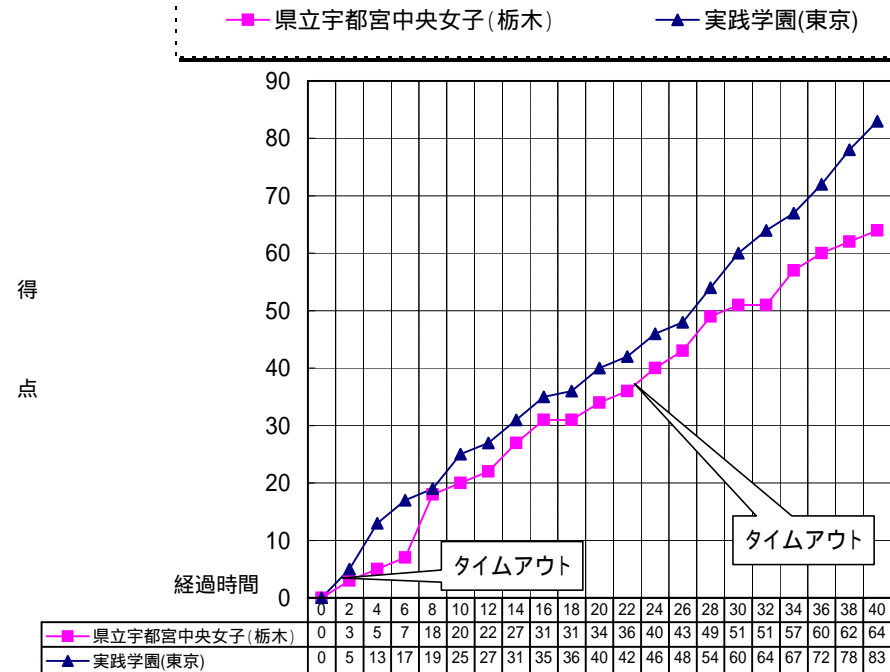

平成19年度 関東高等学校女子バスケットボール大会

平成19年6月9日(土)

【女子】2回戦 富士北麓公園体育館 Bコート 第6試合

県立宇都宮中央女子(栃木)	64	$\left. \begin{array}{l} 20 - 25 \\ 14 - 15 \\ 17 - 20 \\ 13 - 23 \\ - \end{array} \right\} 83$	実践学園(東京)
---------------	----	---	----------

県立宇都宮中央女子(栃木) コーチ 香山 孝之

番号	氏名	得点	3ポイント		2ポイント		フリースロー		ファウル	リバウンド			アシスト	スティール	ブロック	ターン
			成功	試投	成功	試投	成功	試投		OF	DF	計				
4*	佐々木 和菜	2	0	1	1	3	0	0	0	0	1	1	2	0	0	1
5*	山田 早希子	19	0	1	7	13	5	5	2	1	3	4	2	0	0	5
6	石川 あゆみ	12	0	0	5	7	2	2	4	3	9	12	0	1	1	0
7	中村 詩織	0	0	0	0	0	0	0	0	0	0	0	0	0	1	0
8	内田 美帆	6	0	2	3	4	0	0	0	1	3	4	0	1	0	0
9	赤羽 沙耶															
10	本田 しおり															
11*	野方 万葉	5	1	2	1	5	0	4	2	0	4	4	0	1	0	3
12*	山 理菜	6	0	1	2	4	2	3	0	1	1	2	3	1	0	3
13*	佐々木 恵	14	0	1	6	12	2	5	4	5	3	8	1	0	2	3
14	首根 遼子															
15	松島 桂子	0	0	0	0	1	0	0	1	0	0	0	0	0	0	0
16	石島 靖子															
17	高梨 直子															
18	早水 まい	0	0	0	0	0	0	0	0	0	0	0	0	0	0	1
チーム		64	1	8	25	49	11	19	13	11	28	39	8	4	4	16

*:スターティングメンバー 確率 25.0% 43.2% 70.0%

2分毎による得点の推移

戦評

終始、実践学園がリードするゲーム展開であったが、それに必死に食らいつき最後まであきらめない宇都宮の姿が印象的な試合であった。1Qともにマンツーマンでスタート。実践は吉松を中心に主導権を握る。宇都宮は山田を起点に佐々木のがんばりで食らいつく。2Q、実践は牧野のオフェンスリバウンドで得点を重ねていく。宇都宮は残り3分に佐々木が4つ目のファウルをおかし、ベンチに下がるが、実践のシュートミスに助けられ、6点差で前半終了。後半に入っても両チームの攻撃の起点は崩れないが、実践のファウルが重なったことによるフリースローを、宇都宮は確実に決められず追いつくことができない。終始リードを保った実践が逃げ切った。