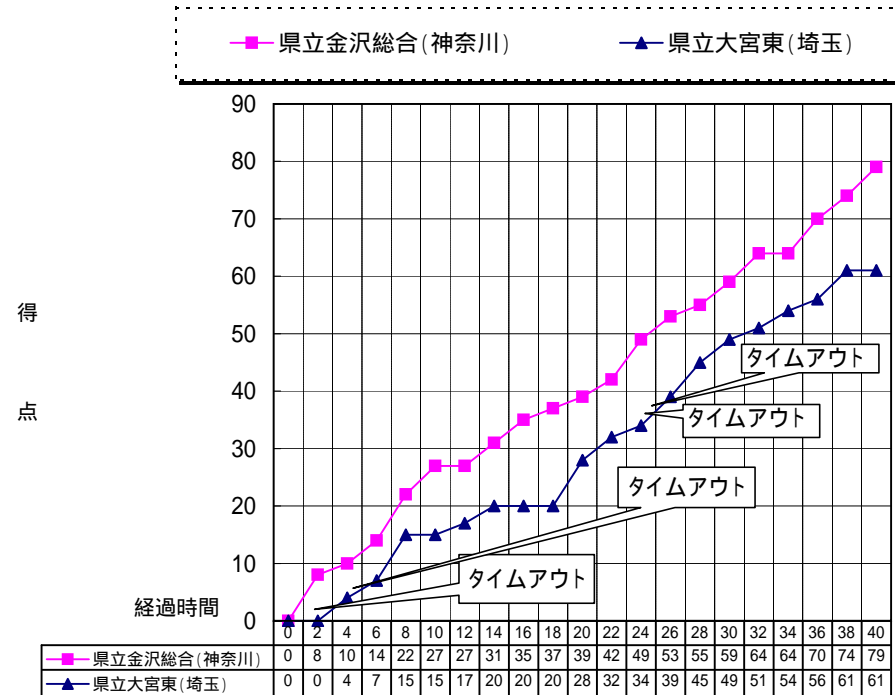

# 平成19年度 関東高等学校女子バスケットボール大会

平成19年6月9日(土)

【女子】 1回戦 富士北麓公園体育館 Bコート 第1試合

県立金沢総合(神奈川)	79	$\left. \begin{array}{l} 27 - 15 \\ 12 - 13 \\ 20 - 21 \\ 20 - 12 \\ - \end{array} \right\}$	61	県立大宮東(埼玉)
-------------	----	--	----	-----------

## 2分毎による得点の推移