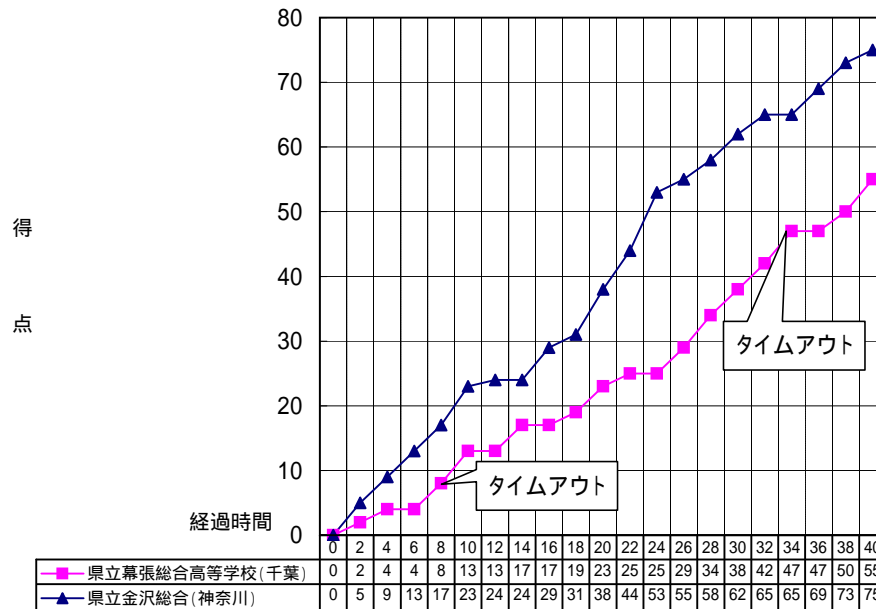

*:スターティングメンバー 確率 0.0% 45.2% 77.3%

県立金沢総合(神奈川) コーチ 星澤 純一

番号	氏名	得点	3ポイント		2ポイント		フリースロー		ファウル	リバウンド			アシスト	スティール	ブロック	ターン
			成功	試投	成功	試投	成功	試投		OF	DF	計				
4	伊藤 永	7	1	5	2	4	0	0	1	2	2	4	1	0	0	0
5*	中村 茜	12	1	3	3	7	3	4	4	3	3	6	4	3	0	6
6*	傳田 みのり	6	0	0	1	9	4	5	1	3	4	7	0	3	2	4
7*	篠崎 澗	16	2	7	4	5	2	2	3	3	2	5	3	6	2	4
8*	小峰 歩	2	0	0	1	2	0	0	3	2	0	2	0	0	0	1
9	則本 真奈	0	0	0	0	0	0	0	0	0	0	0	0	0	0	1
10*	金山舞穂	9	2	4	0	1	3	4	2	0	2	2	1	1	0	0
11	長谷川 由佳	10	1	9	3	3	1	2	1	0	3	3	0	1	0	0
12	小原 みなみ	0	0	0	0	0	0	0	1	0	0	0	0	0	0	0
13	大倉 真美	2	0	1	1	2	0	0	0	0	1	1	0	0	1	3
14	永山 祐佳	0	0	2	0	0	0	0	2	1	1	2	0	0	0	0
15	松木 ひかり	7	0	1	3	5	1	4	1	1	2	3	3	3	0	1
16	山田 麻莉	4	0	0	2	2	0	0	1	0	0	0	1	1	0	0
17	大竹 真理	0	0	1	0	0	0	0	0	0	0	0	0	0	0	0
18	本庄 美月	0	0	0	0	0	0	0	1	0	0	0	0	0	0	1
チーム										0	4	4				1
合計		75	7	33	20	40	14	21	21	15	24	39	13	18	5	22

*:スターティングメンバー 確率 21.2% 50.0% 66.7%

2分毎による得点の推移

■ 県立幕張総合高等学校(千葉) ▲ 県立金沢総合(神奈川)

戦評

幕張総合はオールコートマンツーマン、金沢総合はハーフマンツーマンでゲームが始まる。幕張総合は、スクリーンプレイを絡め、ポストを基点にドライブによる攻撃をし、金沢総合は、ナンバープレイを絡めながらポストを基点に攻撃をした。ゲームの立ち上がりは共にリバウンドが互角であったが、次第に金沢総合がリバウンド、ルーズを頑張り始め、また、金沢総合のチェンジングディフェンスに幕張総合が苦しみ、点差が開く。2Qに入るとリバウンドが互角になり点差を詰めるが、金沢総合の3Pシュートなどで突き放し、前半を38-23金沢総合リードで終える。後半に入ると、金沢総合は多彩なナンバープレイやの3Pシュート、のカットインなどでさらに突き放し、4Qには主力を温存する余裕も見せ、勝利した。しかし、幕張総合の、最後まであきらめずひたむきにディフェンスを頑張る姿には、心を打たれた。共に全力を出し切った、非常によい試合であった。