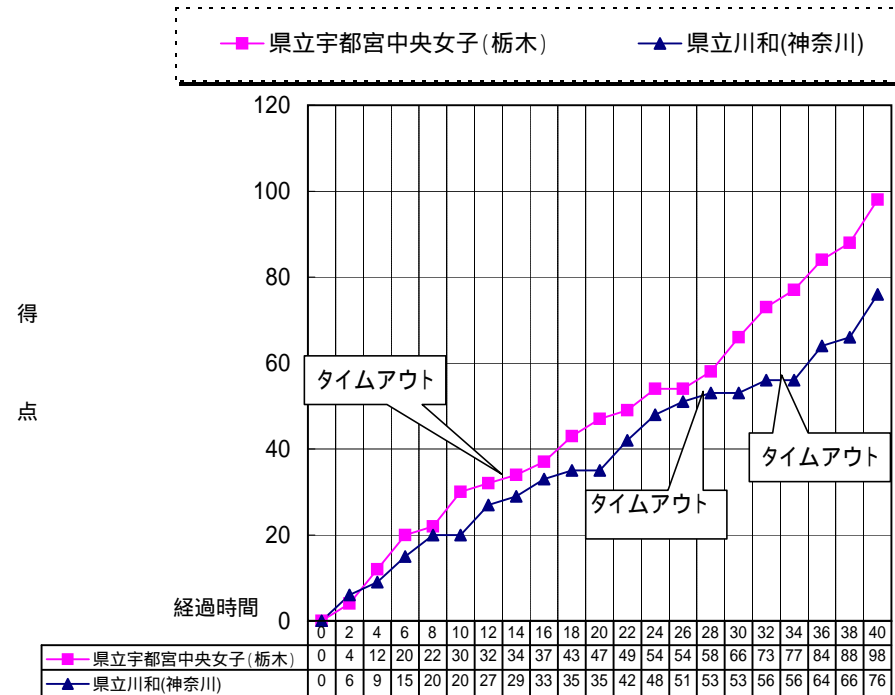

県立宇都宮中央女子(栃木) コーチ 香山 孝之

番号	氏名	得点	3ショット		2ショット		フリースロー		ファウル	リバウンド			アシストパス	スティール	ブロックショット	ターンオーバー
			成功	試投	成功	試投	成功	試投		OF	DF	計				
4*	佐々木 和菜	28	7	13	2	6	3	4	3	1	6	7	6	3	0	3
5*	山田 早希子	10	0	0	4	12	2	2	0	3	7	10	3	2	1	2
6	石川 あゆみ	8	0	0	4	5	0	0	1	4	7	11	2	4	1	5
7	中村 詩織	0	0	0	0	0	0	0	0	0	0	0	0	0	0	2
8	内田 美帆	0	0	0	0	1	0	0	0	1	0	1	1	0	1	0
9	赤羽 沙耶	0	0	0	0	0	0	0	0	0	1	1	0	0	0	0
10	本田 しおり	2	0	0	1	2	0	0	0	0	0	0	0	0	0	0
11*	野方 万葉	11	1	2	4	9	0	0	1	4	0	4	5	1	0	1
12*	山 理菜	7	1	3	2	4	0	0	2	1	3	4	7	1	0	10
13*	佐々木 恵	32	0	3	13	16	6	6	3	4	5	9	1	1	3	2
14	首根 遼子	0	0	0	0	0	0	0	0	0	0	0	0	0	0	0
15	松島 桂子															
16	石島 靖子															
17	高梨 直子															
18	早水 まい	0	0	0	0	0	0	0	0	1	0	1	1	0	0	0
チーム										0	3	3				2
合計		98	9	21	30	55	11	12	10	19	32	51	26	12	6	27

\*:スターティングメンバー 確率 27.6% 49.0% 66.7%

## 2分毎による得点の推移