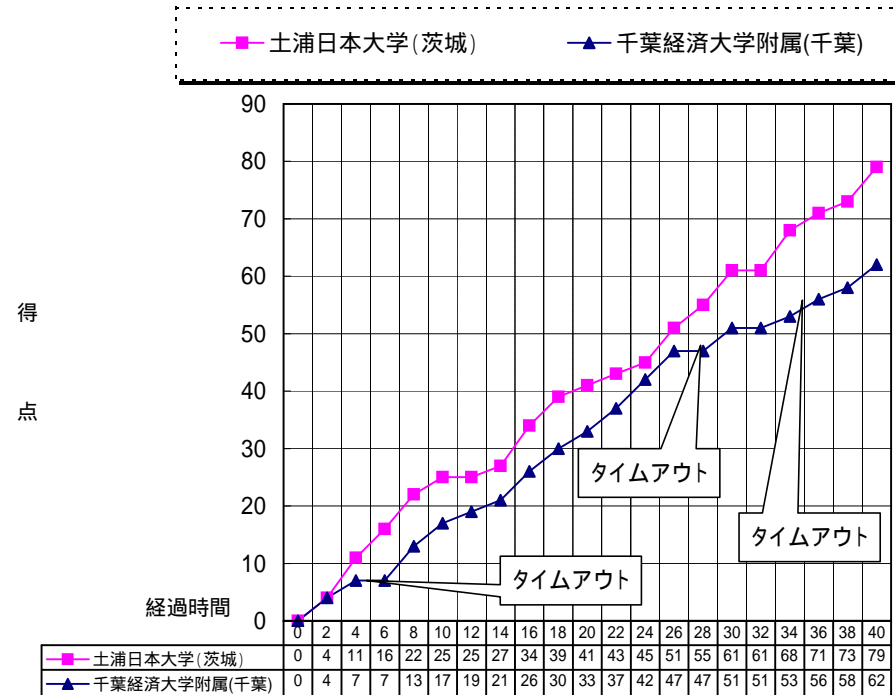

平成19年度 関東高等学校女子バスケットボール大会

平成19年6月10日(日)

【女子】準決勝 富士北麓公園体育館 Bコート 第1試合

土浦日本大学(茨城)	79	$\left. \begin{array}{l} 25 - 17 \\ 16 - 16 \\ 20 - 18 \\ 18 - 11 \end{array} \right\} 62$	千葉経済大学附属(千葉)

土浦日本大学(茨城)		コーチ 榎水典子																
番号	氏名	得点	3ポイント		2ポイント		フリースロー		ファウル	リバウンド			アシスト	スティール	ブロック	ターン		
			成功	試投	成功	試投	成功	試投		OF	DF	計					パス	オーバー
4*	坂下 英里香	10	2	6	2	4	0	0	1	1	1	2	2	0	0	1		
5	原 麻土香	2	0	0	1	1	0	0	1	0	0	0	0	0	0	0		
6*	小沼 めぐみ	15	0	0	7	13	1	2	0	4	8	12	2	0	0	1		
7*	飯野 知東	26	2	2	9	17	2	2	3	0	2	2	3	0	0	2		
8	吉田 美由紀																	
9	松尾 愛実																	
10*	篠崎 由佳	11	1	1	4	7	0	0	1	2	3	5	4	0	0	0		
11*	淀野 潮里	8	0	1	2	9	4	6	2	0	1	1	1	0	1	0		
12	伊藤 早紀																	
13	橋本 千恵	2	0	1	1	1	0	0	1	1	1	2	0	0	0	0		
14	高橋 夏美																	
15	山田 祥子	0	0	0	0	0	0	0	0	0	0	0	0	0	0	0		
16	近内 郁実	3	1	4	0	1	0	0	2	1	2	3	1	0	0	0		
17	西川 恵	0	0	0	0	0	0	0	0	0	0	0	0	0	0	0		
18	谷村 咲姫	2	0	0	1	1	0	0	0	0	0	0	0	0	0	0		
チーム		79	6	15	27	54	7	10	11	11	25	36	13	0	1	9		
*:スターティングメンバー		確率	40.0%	50.0%	70.0%													

千葉経済大学附属(千葉)		コーチ 池端重樹																
番号	氏名	得点	3ポイント		2ポイント		フリースロー		ファウル	リバウンド			アシスト	スティール	ブロック	ターン		
			成功	試投	成功	試投	成功	試投		OF	DF	計					パス	オーバー
4*	秋原 遥	13	2	7	3	7	1	1	1	0	3	3	1	0	0	0		
5*	古田 有樹子	6	0	0	1	7	4	4	2	1	4	5	1	0	0	1		
6	長島 美雪	0	0	0	0	0	0	0	0	0	0	0	0	0	0	0		
7*	中村 五百香	9	0	1	4	8	1	2	3	4	0	4	0	0	0	0		
8	瀬戸 静華																	
9*	土屋 麗	2	0	0	1	4	0	0	2	1	0	1	2	0	0	1		
10	平山 結花																	
11	小出 愛弓																	
12*	礪谷 未来	32	3	8	11	19	1	2	2	3	7	10	0	0	1	7		
13	菊崎 祥子	0	0	1	0	1	0	0	0	0	0	0	0	0	0	0		
14	小島 彩																	
15	御藤納 伶奈																	
16	正井 妙貴子																	
17	古村 紗耶																	
18	丸 千佳乃																	
チーム		62	5	17	20	46	7	9	10	11	18	29	4	0	1	10		
*:スターティングメンバー		確率	29.4%	43.5%	77.8%													

2分毎による得点の推移

戦評

スクリーンをうまく使い、中と外でパスをつなぐ巧みなOFの土浦と、磯谷を基点に粘り強く得点を重ねる千葉経済との対戦。1Q、土浦は 坂下、飯野のカットインで主導権を握る。一方、千葉経済は土浦のスイッチングディフェンスの前にボールが中に入らず苦しい展開。しかし中盤のタイムアウト後は、攻守ともにペースをつかむ。2Q、出だしから土浦が速攻から得点を重ねる。千葉経済は 磯谷のドライブや3Pで対抗するが、OFのコンビネーションがうまくいかず、苦しいシュートが続く。3Q、土浦はインサイドを中心に 小沼の活躍で得点を重ねるが、千葉経済はOFリバウンドから勢いに乗り3点差まで詰め寄る。しかし土浦はインサイドのコンビネーションやパワープレイで確実に得点し、10点差まで引き離す。4Q、千葉経済は残り5分のタイムアウト後、オールコートからのプレッシャーマンツーマンディフェンスで粘り強く応戦するが、土浦は落ち着いてパスをまわしゲーム終了。

主審 佐藤弘之 (群馬)

副審 佐田幸一 (山梨)

記入者 小澤和真 (高体連)