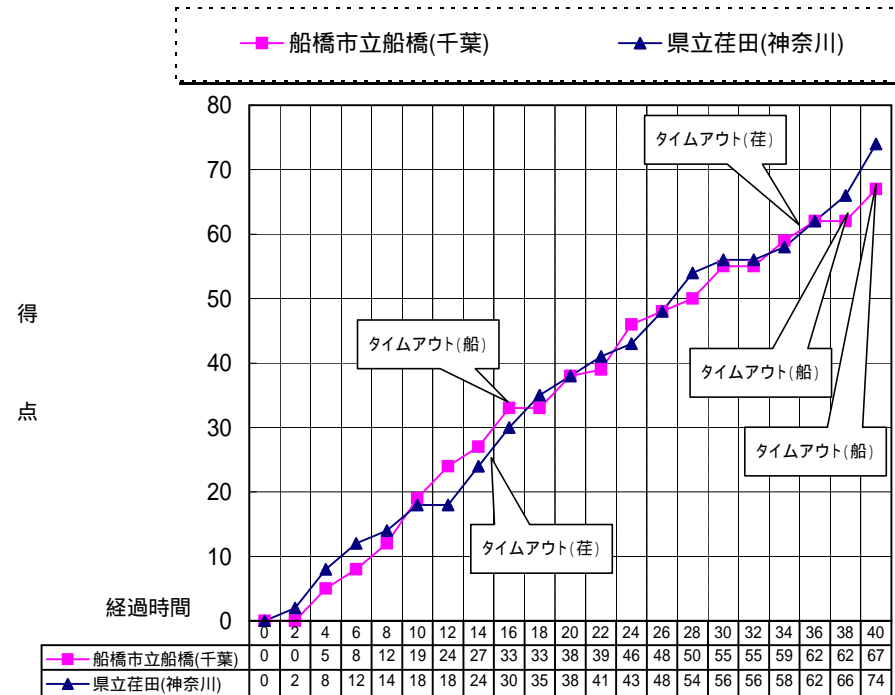

# 平成19年度 関東高等学校女子バスケットボール大会

平成19年6月10日(日)

【女子】準決勝 富士北麓公園体育館 Aコート 第1試合

船橋市立船橋(千葉)	67	$\left. \begin{matrix} 19 - 18 \\ 19 - 20 \\ 17 - 18 \\ 12 - 18 \\ - \end{matrix} \right\} 74$	県立荇田(神奈川)
------------	----	--	-----------

## 2分毎による得点の推移