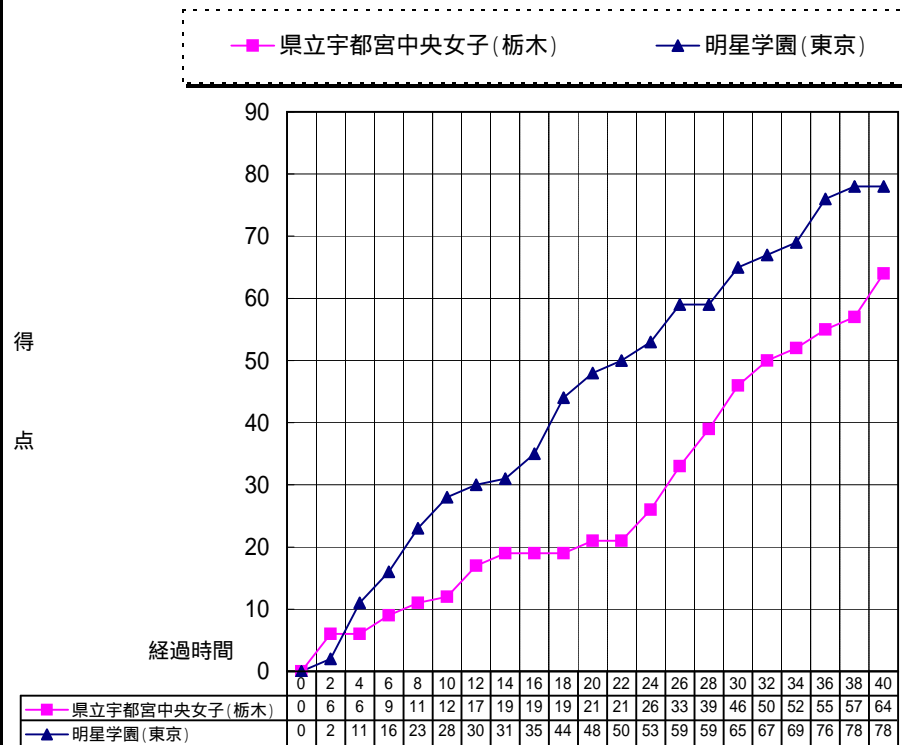

\*:スターティングメンバー

確率 22.6% 39.5% 81.8%

明星学園(東京) コーチ 椎名真一

番号	氏名	得点	3ポイント		2ポイント		フリースロー		ファウル	リバウンド			アシスト	スティール	ブロック	ターン
			成功	試投	成功	試投	成功	試投		OF	DF	計				
4	桐山唯子	0	0	0	0	1	0	0	0	0	0	0	0	0	0	0
5	忽滑谷友美	0	0	1	0	0	0	0	0	0	1	1	0	0	0	1
6*	飯野葉季	34	0	0	12	28	10	12	0	1	7	8	1	5	2	5
7*	中島ひろみ	2	0	1	1	3	0	0	4	1	4	5	6	1	0	3
8*	ジョン・ウェン	14	0	0	2	13	10	10	2	5	6	11	1	0	0	3
9*	佐橋和枝	2	0	0	1	2	0	0	5	1	2	3	1	2	0	1
10	早坂麻里奈	0	0	0	0	0	0	0	2	0	0	0	0	0	0	4
11*	石井梨乃	18	4	8	2	10	2	3	3	2	9	11	0	6	0	3
12	菊地恵瑠香															
13	難波満里絵	2	0	0	1	2	0	0	2	2	1	3	0	0	0	3
14	高野静華	6	0	1	3	3	0	0	1	2	0	2	0	0	0	0
15	伊佐野普華	0	0	0	0	0	0	0	0	0	1	1	0	0	0	0
16	佐藤麻衣子	0	0	1	0	0	0	0	1	0	0	0	0	0	0	0
17	大房弥世	0	0	1	0	0	0	0	1	0	1	1	0	1	0	1
18	日原晴香															
チーム										0	2	2				0
合計		78	4	13	22	62	22	25	21	14	34	48	9	15	2	24

\*:スターティングメンバー

確率 30.8% 35.5% 88.0%

## 2分毎による得点の推移