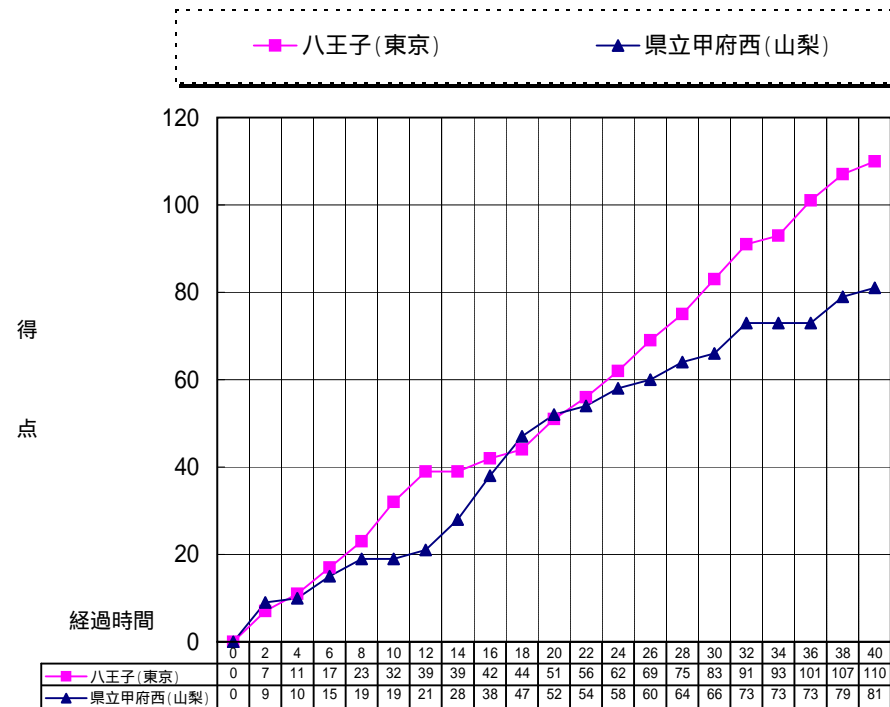

平成17年度 第16回 関東高等学校バスケットボール新人大会

平成18年2月12日(日)

【男子】 準決勝 小瀬スポーツ公園体育館 Aコート 第2試合

八王子(東京)	110	}	81	県立甲府西(山梨)	
					32 - 19
					19 - 33
					32 - 14
					27 - 15

八王子(東京) コーチ 石川 淳一

番号	氏名	得点	3ポイント		2ポイント		フリースロー		ファウル	リバウンド			アシスト	スティール	ブロック	ターン
			成功	試投	成功	試投	成功	試投		OF	DF	計				
4*	山田 貴之	18	2	6	6	7	0	2	0	0	4	4	4	1	0	3
5*	東 尚人	24	6	20	3	6	0	0	2	3	2	5	4	1	0	2
6	水村 真人															
7*	鈴木 夏彦	6	0	3	3	4	0	0	2	0	0	0	2	1	0	1
8*	モード・ニヤーン	38	0	1	18	19	2	2	2	9	8	17	0	1	4	4
9*	鎌田 大介	20	0	0	10	12	0	1	1	0	4	4	8	2	0	3
10	細谷 周平	4	0	0	2	2	0	0	4	1	2	3	0	0	0	0
11	川崎 崇之	0	0	2	0	1	0	0	2	0	2	2	0	0	0	1
12	別所 裕貴	0	0	0	0	0	0	0	0	1	0	1	0	0	0	1
13	安藤 裕真	0	0	0	0	0	0	0	0	1	0	1	0	0	0	0
14	中澤 真啓	0	0	0	0	0	0	0	0	0	1	1	0	0	0	0
15	浅沼 宏輝	0	0	0	0	1	0	0	0	0	0	0	0	0	0	0
16	平塚 雷大	0	0	1	0	0	0	0	0	0	0	0	0	0	0	0
17	永井 通															
18	鈴木 喜暁	0	0	0	0	0	0	0	0	0	0	0	0	0	0	0
チーム		110	8	33	42	52	2	5	13	15	24	39	19	6	4	15
*:スターティングメンバー		確率	24.2%	80.8%	40.0%											

2分毎による得点の推移

戦評

八王子マンツーマン、甲府西マッチアップゾーンでスタート。出だしから八王子#8ニヤーンを中心に点を重ね、甲府西も#7志村の3Pや、#6名取のシュートなどで、両チームともいいずべり出して1Qを終えた。2Qは、甲府西のマッチアップゾーンが徐々に機能し、#6名取の連続ゴールや#15小川の3P、#13大山のドライブなどで一気に逆転した。八王子も#5東の3Pなどで応戦し、52-51甲府西リードで前半を終了した。後半から八王子は#8ニヤーンをコートに戻し、得点を重ねていき、3Q開始直後に八王子が逆転した。甲府西も#6名取のシュートで対抗するが、その後も八王子#4山田、#5東のシュートなどで点差を広げ83-66八王子リードで3Qを終了した。4Qも八王子の勢いは止まらず、確実に点を重ねていき、110-81で八王子が勝利した。