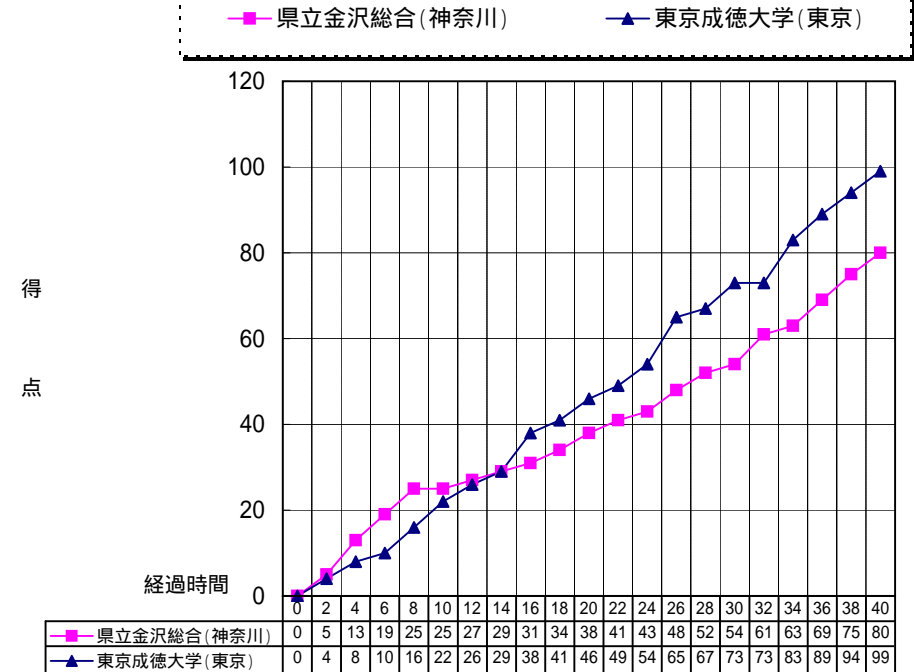

*:スターティングメンバー 確率 33.3% 49.3% 88.9%

2分毎による得点の推移

戦評

高さや巧さを兼ね備えた成徳に対し、金沢は速さと激しさで対抗する。1Qは互角の勝負。2Q、成徳は を中心にゴール下を支配し、逆転に成功。対する金沢は を中心に対抗するが、ファウルが目立ち、前半を46-38成徳リードで終了。3Q金沢はゴール近辺にボールが行くのだが、高さを意識してかシュートを決めることが出来ない。一方成徳はインサイド、アウトサイドをバランスよく攻撃し、得点を重ね、73-54で成徳リードで終了。4Q、金沢は が孤軍奮闘するも成徳が総合的に勝り、完全にゲームの主導権を握り、99-80で成徳が勝利を収めた。金沢は1Qからファウルの多さが気になったが、ファウルがかさむにつれて持ち前の激しいディフェンスが出来なくなってしまったのが悔やまれる。