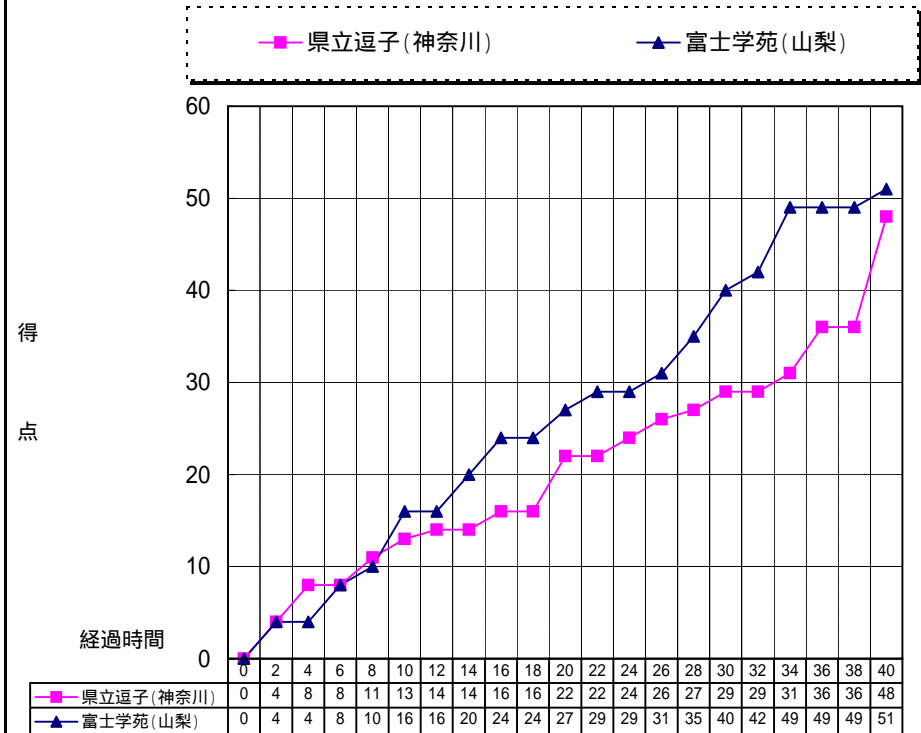

県立逗子(神奈川) コーチ 河内 健一

番号	氏名	得点	3ポイント		2ポイント		フリースロー		ファウル	リバウンド			アシスト	スティール	ブロック	ターンオーバー
			成功	試投	成功	試投	成功	試投		OF	DF	計				
4*	納富 亜希	5	1	11	0	4	2	2	1	0	1	1	7	4	0	7
5*	清水 愛樹	7	0	0	2	13	3	5	0	7	3	10	1	3	1	2
6	川名 みなと	0	0	0	0	0	0	0	1	0	0	0	0	0	0	0
7	藤原 明日香															
8*	猪腰 みなみ	10	2	4	2	8	0	0	1	2	3	5	3	3	2	8
9*	安田 理佐	18	0	0	7	15	4	5	4	2	10	12	1	5	2	6
10	清水 沙樹	2	0	1	1	2	0	0	2	0	1	1	1	0	0	1
11*	原田 絵美	4	0	4	2	2	0	0	5	0	3	3	0	3	0	5
12	高橋 李奈	2	0	0	1	1	0	0	0	0	0	0	0	0	0	0
13	相田 佑衣	0	0	0	0	0	0	0	0	0	0	0	0	1	0	0
14																
15																
16																
17																
18																
チーム										1	12	13				2
		48	3	20	15	45	9	12	14	12	33	45	13	19	5	31

## 2分毎による得点の推移