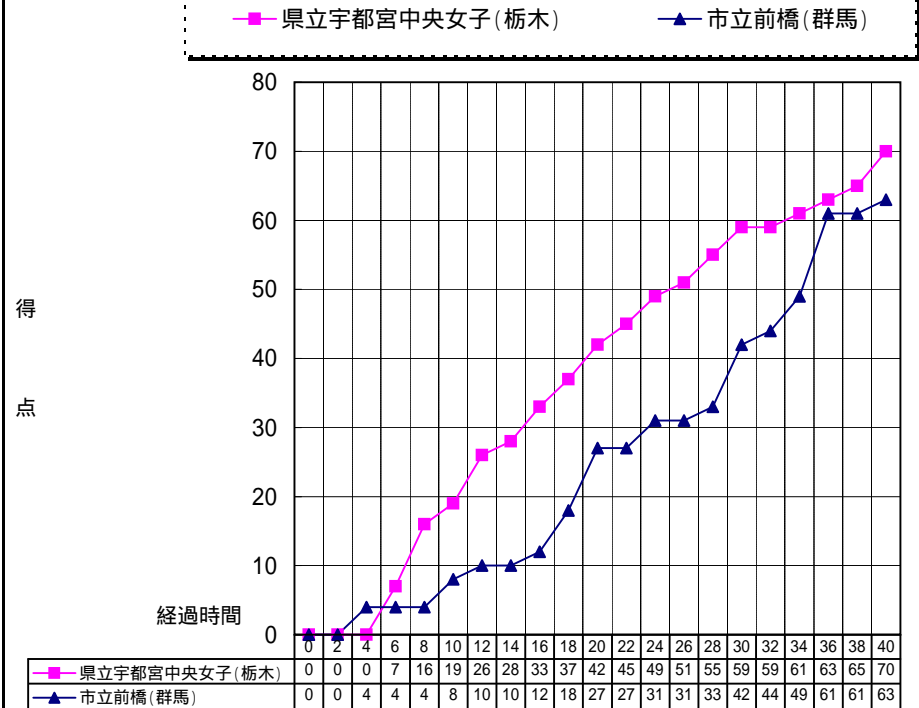

県立宇都宮中央女子(栃木) コーチ 香山 孝之

番号	氏名	得点	3ポイント		2ポイント		フリースロー		ファウル	リバウンド			アシスト	スティール	ブロック	ターンオーバー
			成功	試投	成功	試投	成功	試投		OF	DF	計				
4*	大塚 早織	14	1	7	4	8	3	6	2	1	1	2	7	4	0	7
5*	高橋 美沙	4	0	0	2	4	0	0	3	6	4	10	1	2	2	3
6*	後藤 あゆみ	12	0	0	6	10	0	0	1	1	8	9	0	1	0	4
7*	柴原 麻理恵	19	0	2	9	14	1	2	5	2	3	5	1	0	0	3
8	郡司 友香理	4	0	0	1	5	2	5	0	1	3	4	1	0	0	1
9	小宮 陽子	3	1	2	0	1	0	0	2	1	1	2	0	2	1	5
10*	佐々木 和菜	14	3	7	2	3	1	2	5	0	2	2	0	2	0	1
11	藤枝 結花															
12	多久 千尋															
13	山口 葵															
14	福田 陽															
15	長島 遥															
16	坂本 亜由美															
17	楡木 麻美															
18	関口 玲奈															
チーム										0	2	2				3
合計		70	5	18	24	45	7	15	18	12	24	36	10	11	3	27

*:スターティングメンバー 確率 20.0% 60.5% 22.2%

2分毎による得点の推移

戦評

宇中女高オールコート、前橋ハーフコートマンツーマンでスタート。宇中女高は 大塚を中心に 佐々木の3Pなどで得点を重ね、42 - 27で宇中女高リードで前半終了。3Qから前橋はオールコートマンツーマンでリズムを変えようとするがリズムは変わらず59 - 42で宇中女高リードで3Q終了。4Qに入り、宇中女高に疲れが見え始め、前橋は大須賀のジャンプシュートなどで残り3分には2点差まで詰め寄るが、結局70 - 63で宇中女高が逃げ切った。
宇中女高 大塚の攻守にわたる冷静なゲームメイクが光った試合であった。