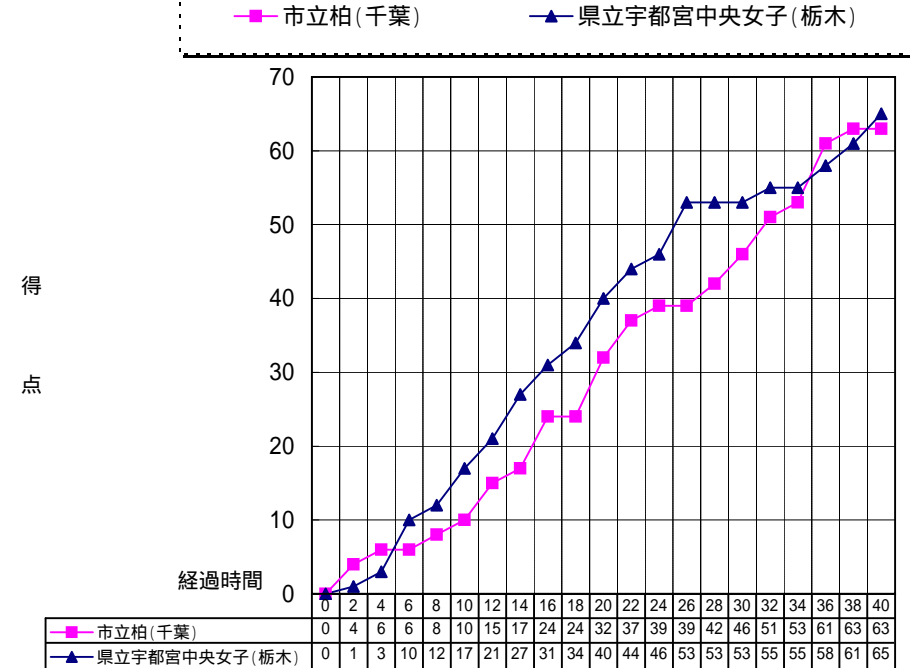

平成17年度 第16回 関東高等学校バスケットボール新人大会

平成18年2月11日(土)

【女子】 準々決勝 緑が丘スポーツ公園体育館 Cコート 第6試合

市立柏(千葉)	63	$\left. \begin{array}{l} 10 - 17 \\ 22 - 23 \\ 14 - 13 \\ 17 - 12 \\ \dots \end{array} \right\} 65$	県立宇都宮中央女子(栃木)
---------	----	---	---------------

2分毎による得点の推移

戦評

両者マンツーマンでゲーム開始。宇中女高はインサイドからボールを展開したオフェンス。逆に市立柏は米澤を中心にドライブからボールを展開するオフェンスであった。第1Qが終わって17-10で宇中女高がリード。第2Qに入り、残り5分から市立柏はオールコートのマンツーマンでプレッシャーをかけ、横山の3Pシュートを含む7連続得点で差を詰める。その後も積極的なオフェンスでファウルを誘うが、フリースローが決まらず波に乗り切れない。逆に宇中女高はフリースローを確実に決め、40-32で前半終了。後半に入り、宇中女高は柴原の活躍で差を広げるが、第3Q残り1分、市立柏プレスディフェンスにより7点差で第3Q終了。第4Qに入っても市立柏は、相手にプレッシャーをかけ続け、残り5分で55-56と逆転。その後は一進一退の攻防が続き残り21秒で宇中女高 大塚がフリースローを2本決めて64-63と1点リード。ファールゲームになるが、結果65-63で宇中女高が勝利した。