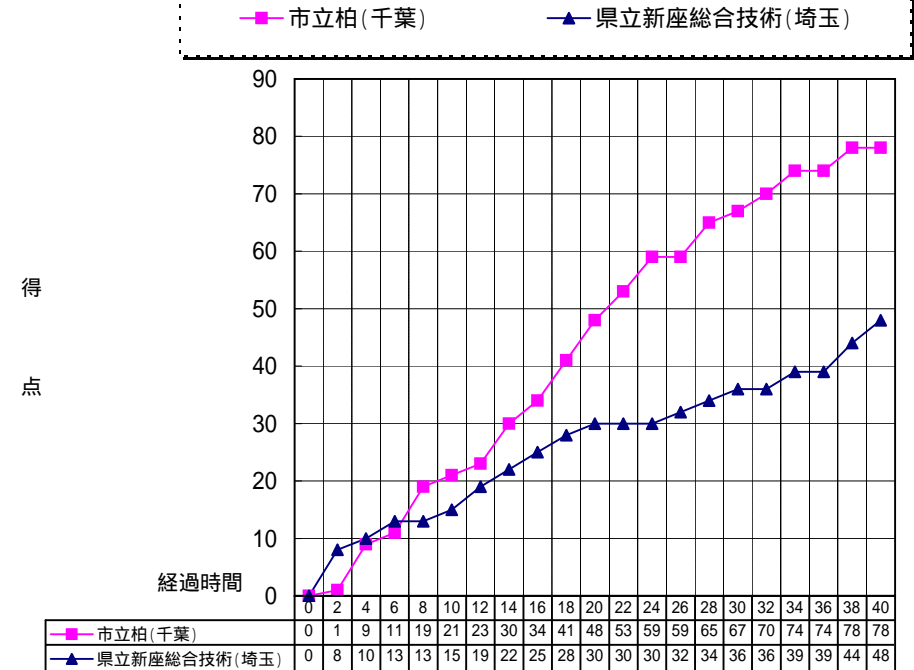

平成17年度 第16回 関東高等学校バスケットボール新人大会

平成18年2月11日(土)

【女子】 1回戦 緑が丘スポーツ公園体育館 Cコート 第3試合

市立柏(千葉)	78	$\left. \begin{array}{l} 21 - 15 \\ 27 - 15 \\ 19 - 6 \\ 11 - 12 \\ - \end{array} \right\} 48$	県立新座総合技術(埼玉)
---------	----	--	--------------

2分毎による得点の推移

戦評

両チームハーフコートマンツーマンでスタート。立ち上がり新座が着実に得点を決めるのに対し、市立柏のシュートはゴールに嫌われなかなか得点できない。しかし、市立柏 横山 西山がリバウンドを頑張り、徐々にリズムを掴み残り4分で追いつき21 - 15で1Q終了。2Q新座2 - 3のゾーンでスタートし、佐藤の1ON1で追い上げを始める。しかし、西山のリバウンド、米澤から 横山へのあわせなどで得点を伸ばし48 - 30で前半を終わる。3Qに入り、ピックアップが遅れはじめた新座に対し、市立柏は 米澤からのブレイクパスや 横山のリバウンドシュート等でゲームの流れを完全につかんだ。4Q新座 中島 佐藤の3Pで反撃を試みるも市立柏のリズムは崩れず78 - 48で終了。市立柏の高さだけではないリバウンド・ルーズボールへの執着心が目立ったゲームであった。