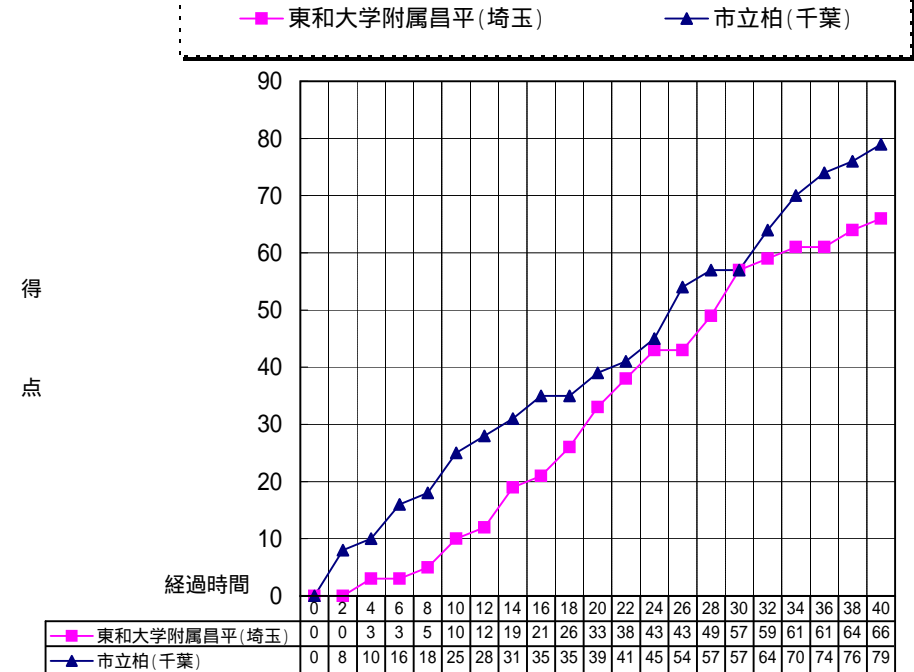

平成17年度 第16回 関東高等学校バスケットボール新人大会

平成18年2月11日(土)

【男子】 2回戦 小瀬スポーツ公園体育館 Aコート 第6試合

東和大学附属昌平(埼玉)	66	$\left. \begin{array}{l} 10 - 25 \\ 23 - 14 \\ 24 - 18 \\ 9 - 22 \\ - \end{array} \right\} 79$	市立柏(千葉)

東和大学附属昌平(埼玉) コーチ 畔川 秀雄

番号	氏名	得点	3ポイント		2ポイント		フリースロー		ファウル	リバウンド			アシストパス	スティール	ブロックショット	ターンオーバー
			成功	試投	成功	試投	成功	試投		OF	DF	計				
4*	佐藤 吏	5	1	5	1	3	0	0	2	0	1	1	0	0	0	4
5*	深井 俊太	15	3	7	2	6	2	6	1	1	2	3	1	3	0	0
6*	加藤 達也	23	0	4	11	17	1	5	2	1	4	5	3	2	2	4
7	中津 就斗															
8*	秋田 達	0	0	0	0	5	0	0	2	1	1	2	0	0	0	1
9*	江口 行雄	0	0	1	0	3	0	0	4	0	1	1	5	3	2	2
10	矢澤 秀一															
11	渡辺 信太郎	11	1	2	4	7	0	0	0	1	4	5	1	2	1	0
12	増田 恒															
13	渡辺 拓実															
14	根木 大明															
15	陳 学盟	12	0	0	3	6	6	6	4	2	5	7	1	0	0	2
16	北 直哉															
17	原 秀徳															
18	藤本 和也															
チーム		66	5	19	21	47	9	17	15	7	21	28	11	10	5	13

*:スターティングメンバー 確率 26.3% 44.7% 52.9%

市立柏(千葉) コーチ 飯沼 加寿夫

番号	氏名	得点	3ポイント		2ポイント		フリースロー		ファウル	リバウンド			アシストパス	スティール	ブロックショット	ターンオーバー
			成功	試投	成功	試投	成功	試投		OF	DF	計				
4*	柳 亮祐	15	3	7	3	9	0	0	4	5	5	10	6	1	0	3
5*	宇田川 一馬	8	0	0	4	14	0	0	2	2	7	9	1	1	1	2
6*	本田 勇真	8	0	0	4	10	0	0	2	1	3	4	11	3	0	5
7*	于 春龍	29	0	0	13	18	3	6	4	5	13	18	0	0	0	2
8*	井上 幸浩	19	3	10	5	8	0	0	1	0	4	4	1	1	0	7
9	南田 隼人	0	0	0	0	1	0	0	2	0	1	1	1	1	0	2
10	上口 真弘															
11	小野 壮晃															
12	中村 翔太															
13	鎌田 崇史															
14	森田 洋章															
15	野平 悠介															
16	柴田 和紀															
17	三好 崇之															
18	鈴木 優弥															
チーム		79	6	17	29	60	3	6	15	13	33	46	20	7	1	21

*:スターティングメンバー 確率 35.3% 48.3% 50.0%

2分毎による得点の推移

戦評

両チームともにマンツーマンでスタート。立ち上がり市立柏は#7于、#8井上らの活躍で、7分を残して10-0とする。その後も昌平は柏のディフェンスを攻めめぐみ、残り2分18-5となったところでタイムアウト。ディフェンスをゾーンに変える。25-10で1Q終了。2Qに入り昌平のゾーンが機能し始める。攻めでも#6加藤のジャンプシュート、#5深井の3Pなどで一気に点差を詰め、39-33と市立柏リードで前半を終了。3Qでは市立柏#7于がゴール下で強さを発揮。#4柳の3Pも効果的に決まり、残り4分には54-43とリードを広げる。しかし、残り2分を切ったところで昌平がスパート。57-57と試合を振り出しに戻して最終Qを迎える。4Q、市立柏の速攻が連続して決まる。11連続得点で70-59までリードを広げる。昌平も粘り強く守り、懸命の頑張りを見せるが及ばず、79-66で市立柏が準決勝へ駒を進めた。

主審 渡辺 整 (栃木)

副審 渡部 智聡 (茨城)

記入者 吉川 仁 (高体連)